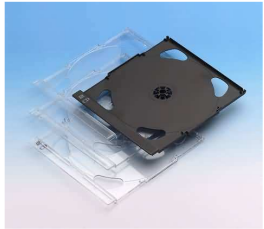

SMART TRAY (2 CD)				
NOIR ou TRANSPARENT	0,45 €	1	l'unité	0,45 €
<i>PSTT - PSTN</i>	3,50 €	10	l'unité	0,35 €
S'adapte sur tous boîtiers CD	15,00 €	50	l'unité	0,30 €
<i>140 x 118</i>	28,00 €	100	l'unité	0,28 €
	125,00 €	500	l'unité	0,25 €
PORT : ex. les 100 = 3 kg	220,00 €	1000	l'unité	0,22 €

◆ **POCHETTES PAPIER ET CARTON** ◆