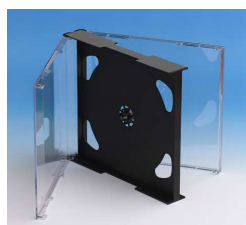

◆ PLATEAUX CRISTAL SUPER JEWEL BOX ◆

SIMPLE (1/2 CD)	0,50 €	1	l'unité	0,50 €
Plateaux haut de gamme 1 à 2 CD ONE/TWO PCDSJB 137 x 121 x 6	5,00 €	20	l'unité	0,25 €
	11,00 €	50	l'unité	0,22 €
	20,00 €	100	l'unité	0,20 €
	90,00 €	500	l'unité	0,18 €
	170,00 €	1000	l'unité	0,17 €
	480,00 €	3000	l'unité	0,16 €
PORT : ex. les 100 = 2.5 kg	900,00 €	6000	l'unité	0,15 €

◆ BOITIERS CRISTAL EPAIS ◆

BOITIER EPAIS : 3/4 CD (Multi pack)	1.00 €	1	l'unité	1,00 €
PLATEAU NOIR Livré avec 2 plateaux (tray) noirs TRIPLE CD3E QUADRUPLE CD4E 142 x 124 x 24	9,20 €	10	l'unité	0,92 €
	45,00 €	50	l'unité	0,90 €
	88,00 €	100	l'unité	0,88 €
	258,00 €	300	l'unité	0,86 €
	420,00 €	500	l'unité	0,84 €
	780,00 €	1000	l'unité	0,78 €
PORT : ex. les 100 = 18 kg