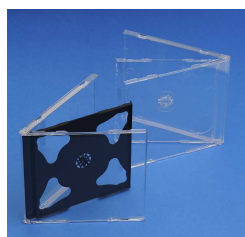

CD DOUBLE JEWEL BOX					
		4,50 €	10	l'unité	0,45 €
PLATEAU (TRAY) TRANSPARENT		21,00 €	50	l'unité	0,42 €
<i>Système livre</i>	<i>ECOCD2T</i>	40,00 €	100	l'unité	0,40 €
<i>La jaquette se glisse sous le</i>		105,00 €	300	l'unité	0,35 €
<i>plateau articulé Smart tray</i>		160,00 €	500	l'unité	0,32 €
<i>142 x 124 x 9.5</i>		300,00 €	1000	l'unité	0,30 €

◆ POCHETTES PAPIER ET CARTON ◆