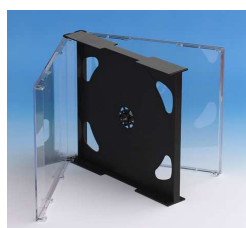

◆ PLATEAUX CRISTAL SUPER JEWEL BOX ◆

SIMPLE (1/ 2 CD)	0,50 €	1	l'unité	0,50 €
<i>Plateaux haut de gamme</i> <i>1 à 2 CD ONE/TWO</i> <i>PCDSJB</i> <i>137 x 121 x 6</i>	4,00 €	10	l'unité	0,40 €
	15,00 €	50	l'unité	0,30 €
	28,00 €	100	l'unité	0,28 €
	125,00 €	500	l'unité	0,25 €
	230,00 €	1000	l'unité	0,23 €
	630,00 €	3000	l'unité	0,21 €
<i>PORT : ex. les 100 = 2.5 kg</i>	1140,00 €	6000	l'unité	0,19 €

◆ BOITIERS CRISTAL EPAIS ◆

BOITIER EPAIS : 3/4 CD (Multi pack)	0,90 €	1	l'unité	0,90 €	
<i>PLATEAU NOIR</i> <i>Livré avec 2 plateaux (tray) noirs</i> TRIPLE <i>CD3E</i> QUADRUPLE <i>CD4E</i> <i>142 x 124 x 24</i>	8,60 €	10	l'unité	0,86 €	
	42,00 €	50	l'unité	0,84 €	
	82,00 €	100	l'unité	0,82 €	
	240,00 €	300	l'unité	0,80 €	
	390,00 €	500	l'unité	0,78 €	
	<i>PORT : ex. les 100 = 18 kg</i>	740,00 €	1000	l'unité	0,74 €