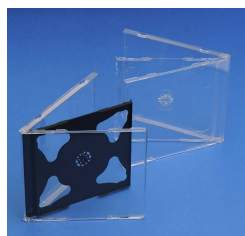

CD DOUBLE LUXE JEWEL BOX STANDARD	7,50 €	10	l'unité	0,75 €
PLATEAU (TRAY) TRANSPARENT	35,00 €	50	l'unité	0,70 €
Système livre CD2T	65,00 €	100	l'unité	0,65 €
La jaquette se glisse sous le plateau articulé Smart tray	180,00 €	300	l'unité	0,60 €
	280,00 €	500	l'unité	0,56 €
142 x 124 x 10	500,00 €	1000	l'unité	0,50 €
PORT : ex. les 100 = 8,5 kg	1350,00 €	3000	l'unité	0,45 €

◆ BOITIERS CRISTAL SUPER JEWEL BOX ◆

SIMPLE (1 / 2CD)	0,60 €	1	l'unité	0,60 €
Boîtier haut de gamme 1 à 2 CD ONE/TWO SBJB	5,50 €	10	l'unité	0,55 €
	25,00 €	50	l'unité	0,50 €
	48,00 €	100	l'unité	0,48 €
	225,00 €	500	l'unité	0,45 €
	430,00 €	1000	l'unité	0,43 €
	1230,00 €	3000	l'unité	0,41 €
142 x 124 x 10				
PORT : ex. les 100 = 5 kg	2340,00 €	6000	l'unité	0,39 €