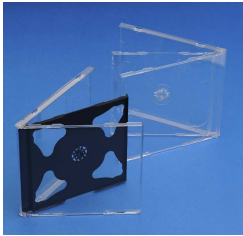

CD DOUBLE LUXE JEWEL BOX STANDARD				
	7,50 €	10	l'unité	0,75 €
PLATEAU (TRAY) TRANSPARENT	35,00 €	50	l'unité	0,70 €
<u>Système livre</u> CD2T	65,00 €	100	l'unité	0,65 €
<i>La jaquette se glisse sous le plateau articulé Smart tray</i>	180,00 €	300	l'unité	0,60 €
	280,00 €	500	l'unité	0,56 €
142 x 124 x 10	500,00 €	1000	l'unité	0,50 €
PORT : ex. les 100 = 8,5 kg	1350,00 €	3000	l'unité	0,45 €

◆ **BOITIERS CRISTAL SUPER JEWEL BOX** ◆

SIMPLE (1 / 2CD)				
	0,60 €	1	l'unité	0,60 €
	4,00 €	10	l'unité	0,40 €
Boîtier haut de gamme	19,50 €	50	l'unité	0,39 €
1 à 2 CD ONE/TWO	37,00 €	100	l'unité	0,37 €
SBJB	175,00 €	500	l'unité	0,35 €
	340,00 €	1000	l'unité	0,34 €
142 x 124 x 10	990,00 €	3000	l'unité	0,33 €
PORT : ex. les 100 = 5 kg	1920,00 €	6000	l'unité	0,32 €