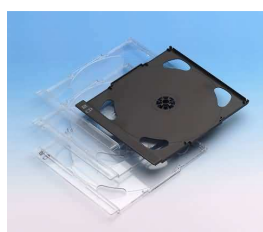

SMART TRAY (2 CD)	0,45 €	1	l'unité	0,45 €
NOIR ou TRANSPARENT PSTT - PSTN S'adapte sur tous boîtiers CD 140 x 118	3,50 €	10	l'unité	0,35 €
	15,00 €	50	l'unité	0,30 €
	28,00 €	100	l'unité	0,28 €
	125,00 €	500	l'unité	0,25 €
	220,00 €	1000	l'unité	0,22 €
PORT : ex. les 100 = 3 kg