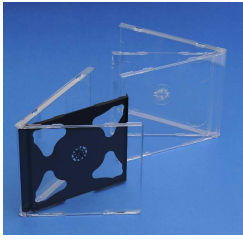

CD DOUBLE LUXE JEWEL BOX STANDARD				
	7,50 €	10	l'unité	0,75 €
PLATEAU (TRAY) NOIR	35,00 €	50	l'unité	0,70 €
<u>Système livre</u> CD2N	65,00 €	100	l'unité	0,65 €
<i>La jaquette se glisse sous le plateau articulé Smart tray</i>	180,00 €	300	l'unité	0,60 €
	280,00 €	500	l'unité	0,56 €
142 x 124 x 10	500,00 €	1000	l'unité	0,50 €
PORT : ex. les 100 = 8,5 kg	1350,00 €	3000	l'unité	0,45 €