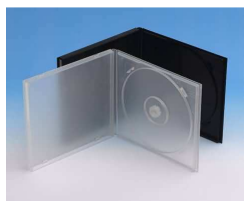

SIMPLE (1 CD) INCASSABLE	1,00 €	1	l'unité	1,00 €
POLYPRO NOIR & TRANSPARENT	4,50 €	10	l'unité	0,45 €
SLIM	20,00 €	50	l'unité	0,40 €
CDINS - CDITS	38,00 €	100	l'unité	0,38 €
	175,00 €	500	l'unité	0,35 €
125 x 127 x 5.2	330,00 €	1000	l'unité	0,33 €
PORT : ex. les 100 = 5.4 kg	900,00 €	3000	l'unité	0,30 €