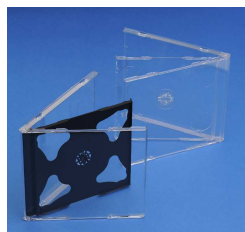

◆ BOITIERS CRISTAL DOUBLE ECO JEWEL BOX ◆

CD DOUBLE JEWEL BOX					
		3,00 €	10	l'unité	0,30 €
PLATEAU (TRAY) NOIR		14,00 €	50	l'unité	0,28 €
<i>Système livre</i>	<i>ECOCD2N</i>	25,00 €	100	l'unité	0,25 €
<i>La jaquette se glisse sous le</i>		66,00 €	300	l'unité	0,22 €
<i>plateau articulé Smart tray</i>		100,00 €	500	l'unité	0,20 €
<i>142 x 124 x 9</i>		180,00 €	1000	l'unité	0,18 €